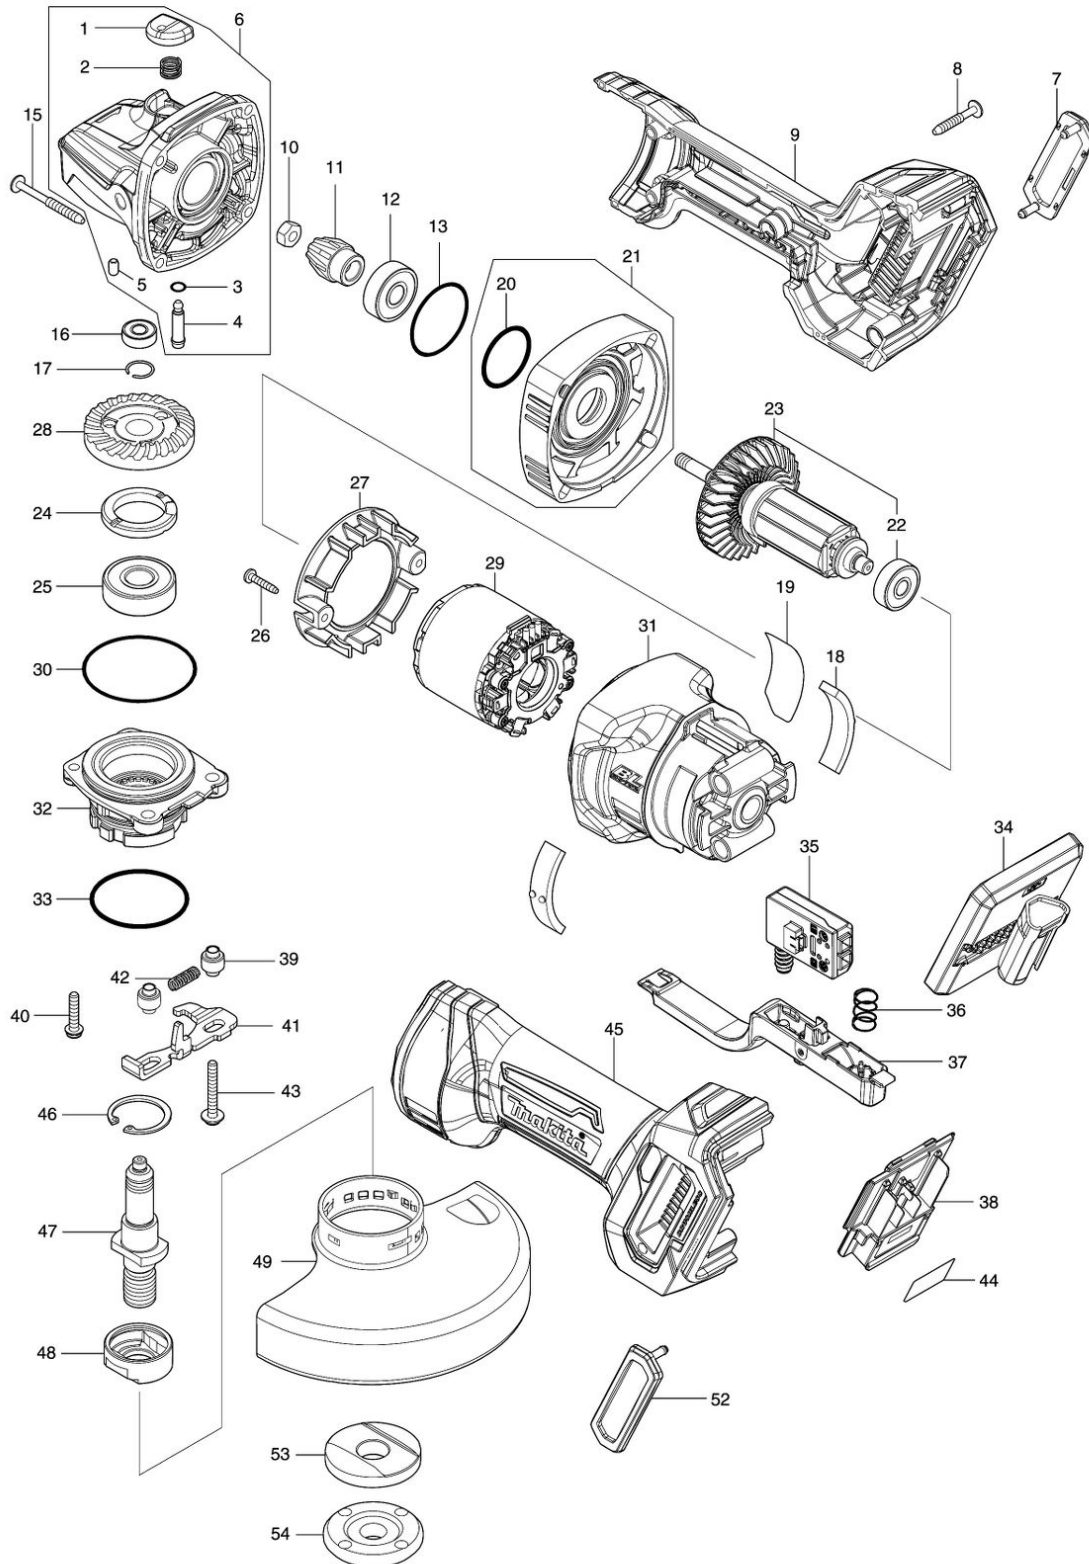

Partdrawing for GA050GZ - Haakse slijper

Model No.GA050G 125MM CORDLESS ANGLE GRINDER

Nr.	Part nr.	Name
001	412234-7	Afdekkap GA005G
002	233072-2	Drukveer 8 9541-9542
003	213960-9	O-RING 5 9554NB/GA40/5030 P
004	256546-6	Kraagpin 4Mm Dga505
005	263002-9	Rubber Pen 4 6413 A
006	136986-3	Tandwielhuis GA-40V serie
007	422A12-3	Stofplaat GA050G
008	265999-8	Tapschroef 4X25 P
009	183Y56-9	Handgreepset GA050G
009C10	263005-3	Rubber Pen 6 AC320H P
009C20	422A11-5	Stootring GA051G
010	252186-8	Moer M6 9554Nb
011	226976-5	Tandwiel 10 GA-40V serie
012	210042-8	Kogellager 629LLb A
013	213A32-6	O-ring 32mm GA050G
015	266048-4	Tapschroef 4X40
016	210033-9	Kogellager 696Zz P
017	233950-6	Veerring 11 Ga4530
018	422A10-7	Stootrubber GA050G
019	8589L6-8	Label GA050G
020	213445-5	O-Ring 26 P
021	136989-7	Tandwielhuiskap GA050G
022	210023-2	KOGELLAGER 627DDW P
023	519810-9	Anker assy GA050G
024	285039-6	Lagerborging 23-33
025	211137-0	Kogellager 6201Llu Hm0860C
026	266429-2	Tapschroef 3X16 P
027	413P41-7	Tussenplaat GA050G
028	227A65-5	Tandwiel 37 GA050G
029	629C11-0	Veld GA050G
030	213622-9	O-Ring 45 9554Nb
031	1830B1-8	Motorhuisset GA050G
032	141N73-9	Kogellagerhuis GA050G
033	213789-3	O-Ring 38 Hr5212C A
034	620L32-9	Controller GA050G
035	651083-9	Schakelaar C3Xa-1Pspm Dsp600
036	233263-5	Drukveer 9mm GA013G
037	141N71-3	Schakelaarhendel GA050G
038	632P65-6	Controleunit GA-40V serie
039	327322-6	Bus 4
040	911138-5	Schroef 4X20 A
041	347803-4	Schakelplaat GA035G
042	232490-1	Drukveer 4
043	911159-7	Kruiskopschroef 4X30 *
044	8589M1-5	Label serienr. GA050G
045	183Y56-9	Handgreepset GA050G

Partdrawing for GA050GZ - Haakse slijper

Nr.	Part nr.	Name
045C10	263005-3	Rubber Pen 6 AC320H P
045C20	422A11-5	Stootring GA051G
046	962105-3	Borgring R-26 A
047	326672-6	As Dga506/508
048	310514-4	Geleiding Ga5041C
049	141P46-4	Beschermkap 125 GA5090 A
049C10	8050A1-8	Label waarsch GA5090
052	422A12-3	Stofplaat GA050G
053	224447-6	Binnenflens haakse slijper
054	224485-8	Sluitmoer M14-45mm